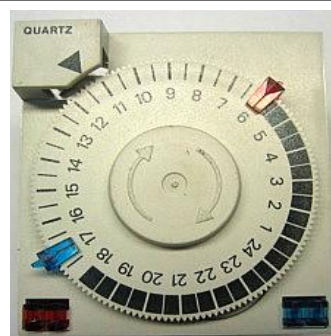

Grässlin QRT
QMRT-B2
QMRT-B4 / QFRW
QMRTU-B2
QMRTU-B5
QMRWU-B3
QMT-B6 / QFRU
QMRT-B6
usw.

Hoval
RTK / RTE / RTSAE

Schaltuhr Grässlin
QMT-B6
usw.

Doppelschaltuhr
Theben / SUL 182-12
SCS

Schaltuhr AUZ 1.4
Landis & Gyr